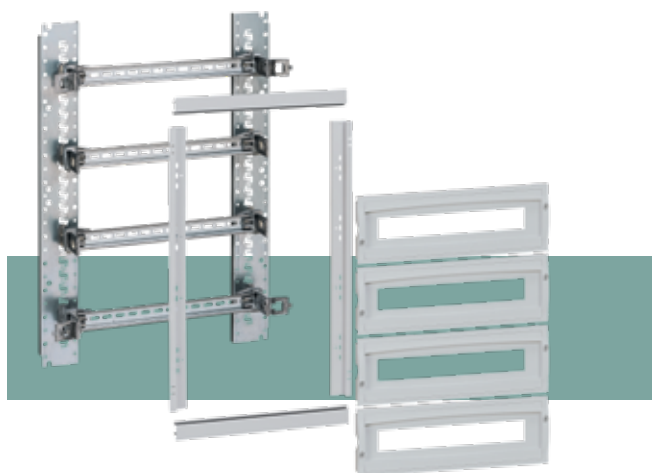

### ΜΕ ΠΡΟΣΥΝΑΡΜΟΛΟΓΗΜΕΝΟ ΣΑΣΙ

Μια ιδιαίτερα κομψή λύση που προσφέρει μεγάλη ελευθερία κινήσεων στο εσωτερικό, για την συντήρηση, την καλωδίωση και την τοποθέτηση μηχανισμών αφού το σασί στήριξης μπορεί να αφαιρεθεί. Η σειρά αυτή είναι διαθέσιμη για 6 μεγέθη ερμαρίων από 400 x 300 mm έως 800 x 600 mm.