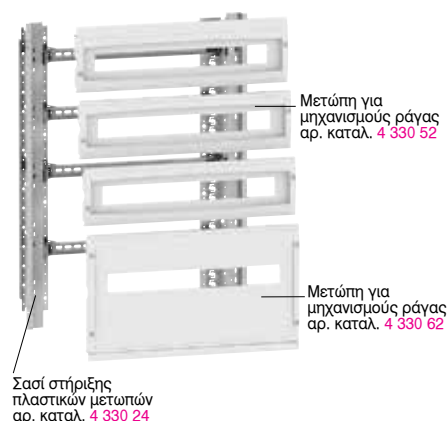

## ερμάρια Atlantic και Marina

σασί για συναρμολόγηση πλαστικό

### Αρ. καταλ. Σασί στήριξης πλαστικών μετωπών

Για ερμάρια Atlantic και Marina  
Μπορεί να δεχθεί ράγες βάθους 15mm  
4 330 24 Για ερμάρια 1000 x 800 mm  
4 330 25 Για ερμάρια 1200 x 800 mm

### Πλαστικές μετώπες για μηχανισμούς ράγας

Για ερμάρια Atlantic και Marina  
RAL 7035  
Παραδίδονται με ράγες βάθους 15mm  
Για εγκατάσταση στο σασί πλαστικών μετωπών  
αρ. καταλ. 4 330 24/25  
Προσαρμογή βάθους ράγας: 45, 60 ή 75mm